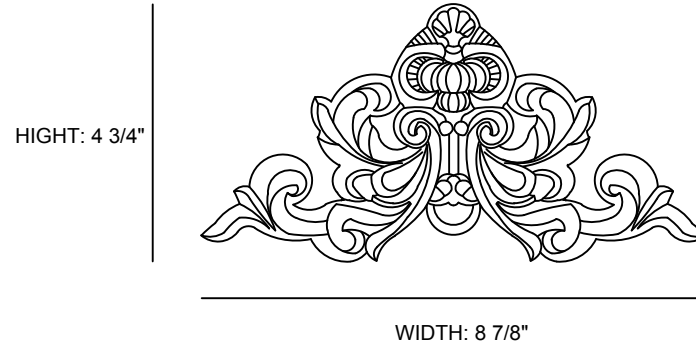

AUTODESK

ITEM NUMBER: ONL08X04X01AS
8 7/8"W x 4 3/4"H x 3/4"P Ashford Shell Center with Scrolls Onlay
22.5W X 12H X 2P CM

AUTODESK

AUTODESK

P: 866.607.0453 / F: 866.591.3143
2300W. Main St. / Clarksville , TX 75426
sales@ekenamillwork.com /www.ekenamillwork.com